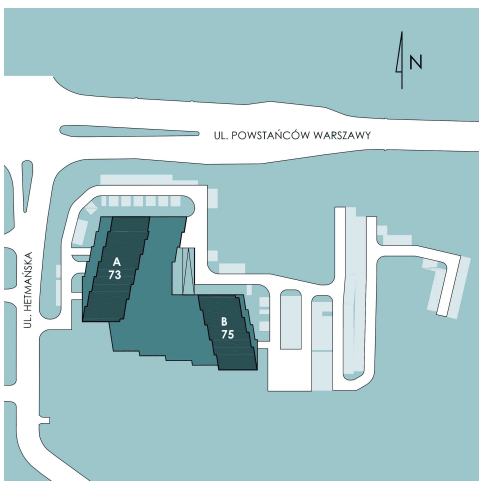

BLOK ARCHITEKCI

nr	nazwa	pow. [m ²]
1	Korytarz	8.02
2	łazienka	5.66
3	WC	1.84
4	Sypialnia 1	11.31
5	Sypialnia 2	7.51
6	Salon + aneks kuchenny	26.07
		60.41
7	Taras	4.40
8	Taras	3.20
		7.60

60.41 m² 3 pokoje