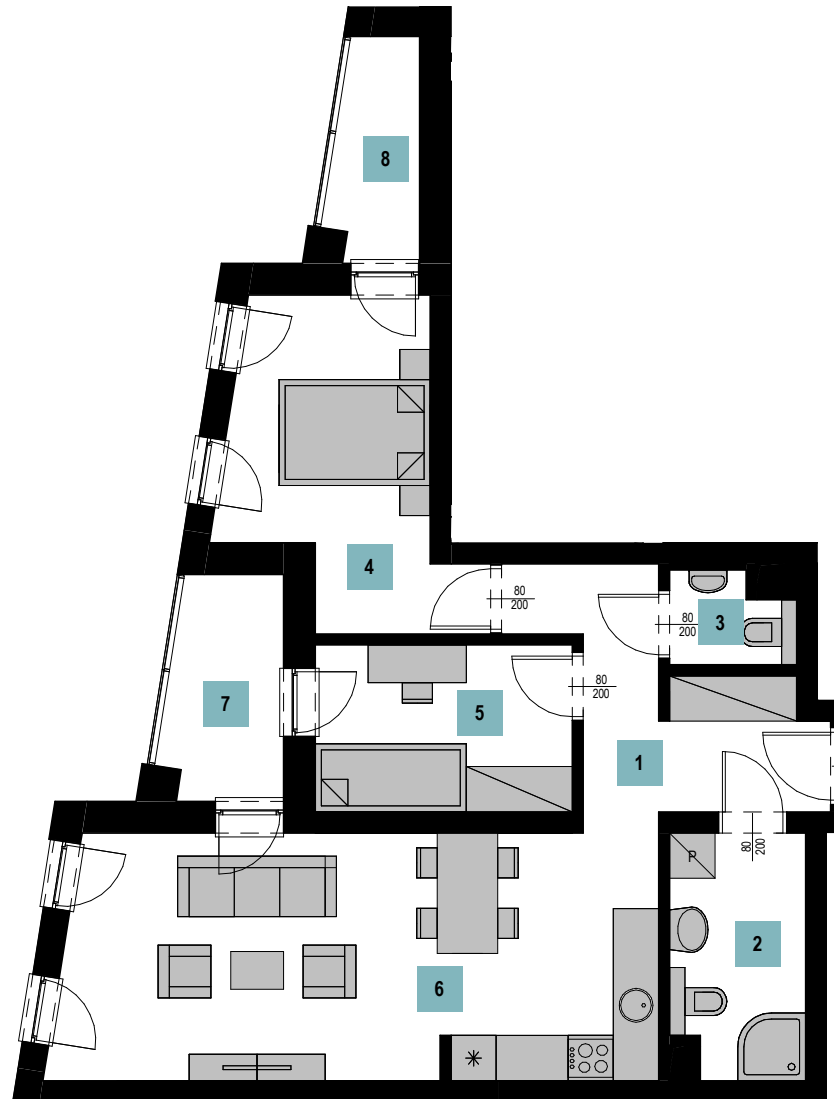

BLOK ARCHITEKCI

nr	nazwa	pow. [m ²]
1	Korytarz	8.02
2	łazienka	5.66
3	WC	1.84
4	Sypialnia 1	11.31
5	Sypialnia 2	7.51
6	Salon + aneks kuchenny	26.07
		60.41
7	Taras	4.40
8	Taras	3.20
		7.60

60.41 m² 3 pokoje